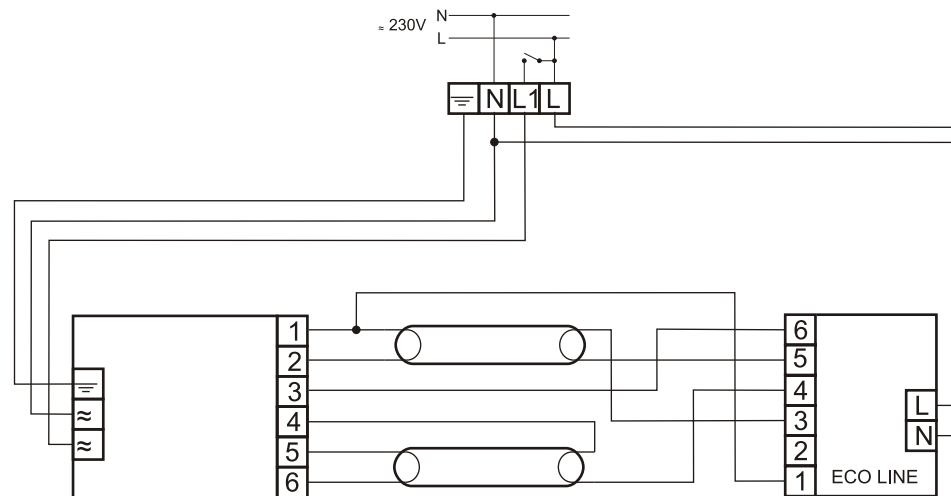

# HF-Select 236

MODUŁ AWARYJNY	ECO LINE
OBSŁUGIWANE ŚWIETŁÓWKI	T8: 36W